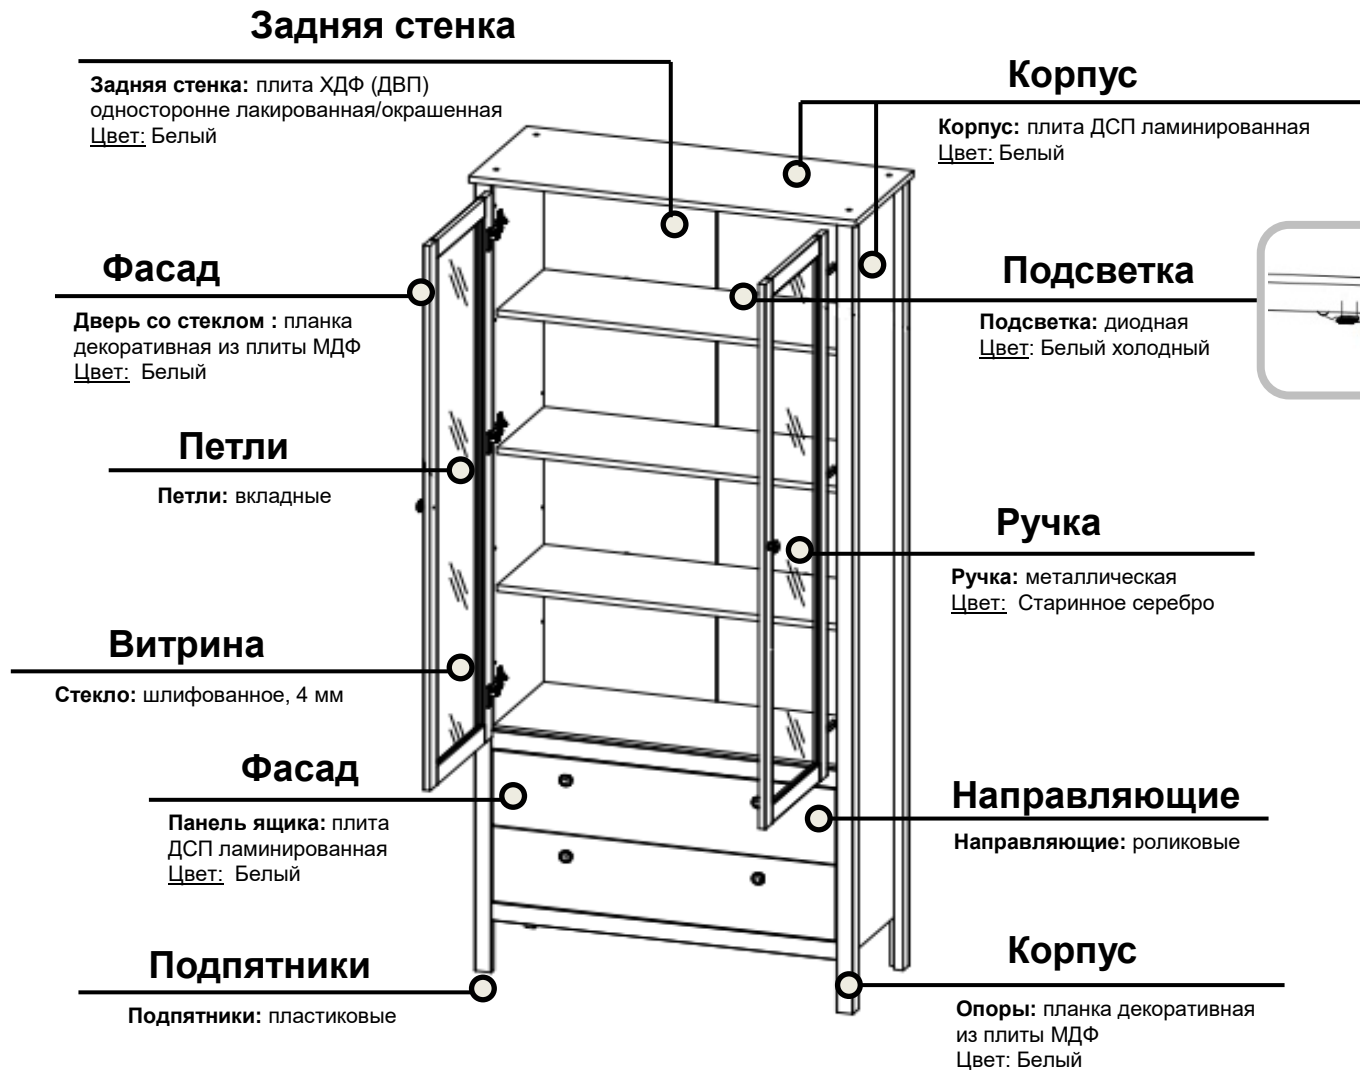

**024 Шкаф
REG2S**
65/201/37
шир./выс./гп.

**025 Шкаф
REG2D**
90/201/37
шир./выс./гп.

**020 Кровать
LOZ/90**
99/74,5/209
шир./выс./дл.

**018 Кровать (без основания)
LOZ120x200**
127,5/45,5-85,5/209
шир./выс./дл.

**019 Кровать с подъемным
механизмом
LOZ120x200**
127,5/45,5-85,5/209
шир./выс./дл.

012-1 Шкаф
с подсветкой
REG2W2S
90/201/37
шир./выс./глуб.

Корпус

- ✓ **Корпус** - *плита ДСП ламинированная,*Е0,5.
Цвет – Белый.
Материал для кромок деталей: кромочный.
- ✓ **Щит верхний** – плита ДСП ламинированная,*Е0,5.
Цвет – Белый.
Материал для кромок деталей: ABS.
- ✓ **Опоры** – планка декоративная из плиты МДФ.
Цвет – Белый.
Материал для кромок деталей: бумага для каширования.