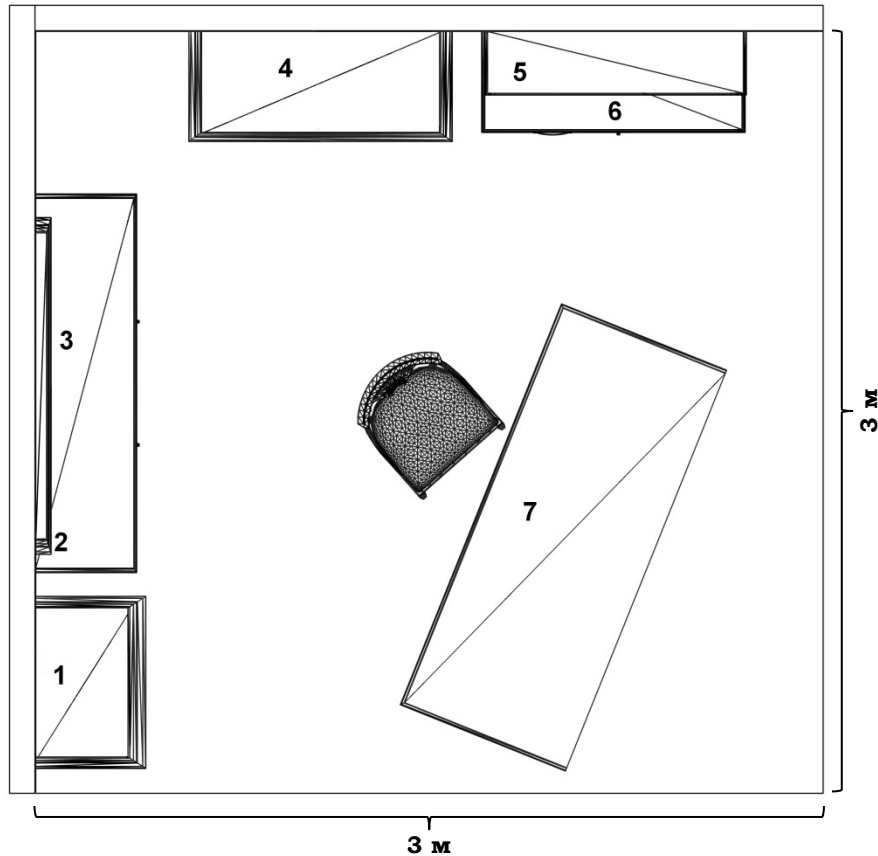

ВАРИАНТЫ ЭКСПОЗИЦИЙ. КАБИНЕТ

УГЛОВАЯ ЭКСПОЗИЦИЯ 3 x 3 м

Элементы, используемые в экспозиции

№ на плане	Наименование	Цвет
1	032 Шкаф B169-REG2S	Лиственница сибирская
2	007 Зеркало B169-LUS125	Лиственница сибирская
3	020 Тумба B169-KOM2D3S	Лиственница сибирская
4	035 Шкаф B169-REG2W2S	Лиственница сибирская
5	001 Полка B169-POL100	Лиственница сибирская
6	018 Тумба B169-KOM2D2S	Лиственница сибирская
7	013 Стол письменный B169-BUI170	Лиственница сибирская