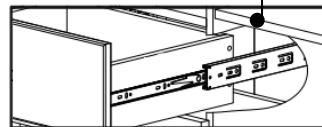

Технические характеристики STYLIUS

022 Тумба
023 Тумба
с подсветкой
B169-KOM1W1B3S
104/121/41,5
шир./выс./глуб.

Подсветка диодная
Цвет: тёплый

Корпус: плита ДСП ламинированная
Цвет: Лиственница сибирская

Полки: стекло, 4 и 5 мм

Фасад: планка декоративная из МДФ
Цвет: Лиственница сибирская

Витрина: стекло с факетом, 4 мм

Фасад: Рамочно-филенчатая конструкция:
планка декоративная из МДФ.
филенка плита ДСП ламинированная.
Цвет: Лиственница сибирская

Петли шарнирные отогнутые, прямые, со
встроенным гидравлическим амортизатором

Ручка металлическая

Стенка задняя: плита ХДФ (ДВП)
односторонне лакированная, 2,5 мм
Цвет: Белый

Ящик: Направляющие шариковые полного
выдвижения плавное закрытие

Корпус: Ноги:
планка декоративная из МДФ
Цвет: Лиственница сибирская

Корпус: Ножка:
планка декоративная из МДФ
Цвет: Белый