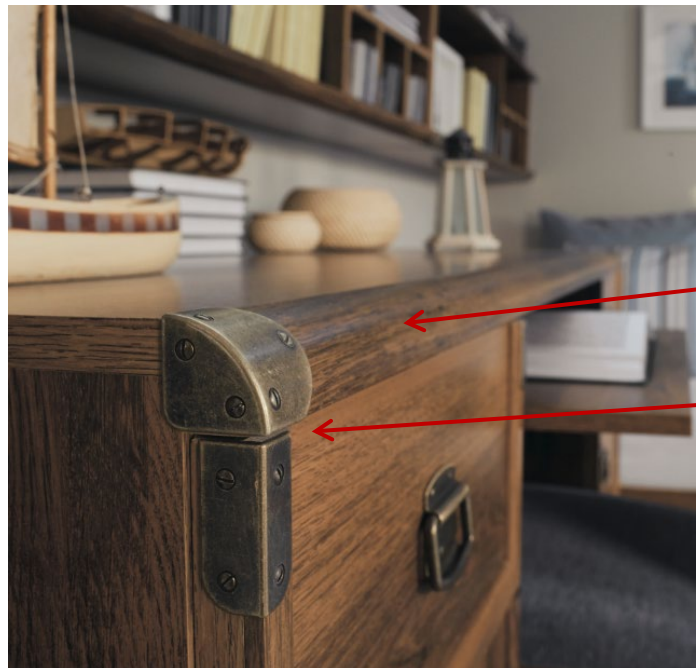

# ИНДИАНА

www.brw.by

BLACK  
RED  
WHITE

- ✓ Скругленные края верхней и нижней части элементов
- ✓ Металлические накладки на углах мебели

- ✓ Оригинальная форма металлических ручек (крепится к изделию шурупами)