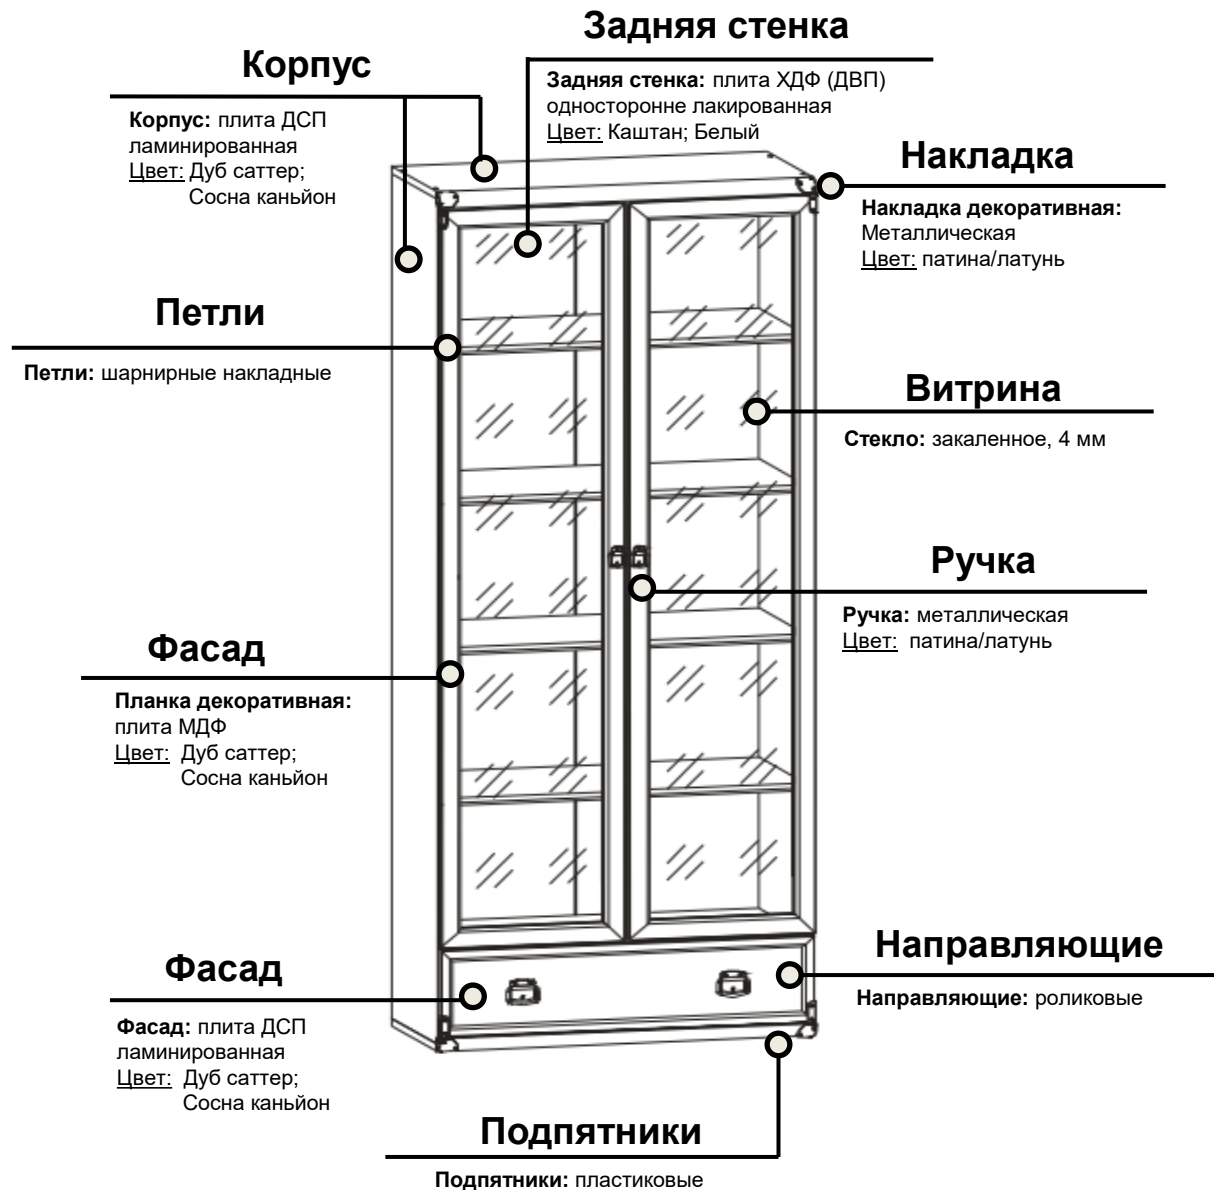

024 Диван-кровать  
JLOZ 80/160  
79-154/60,5/202,5  
шир./выс./дл..

Спальное  
место  
150/195  
шир./дл.

**\*Элементы сняты с производства.  
В продаже – до исчерпания складских запасов.**

015-1 Шкаф  
JWIT 2D1S  
80/195,5/40  
шир./выс./глуб.

# ИНДИАНА

www.brw.by

BLACK  
RED  
WHITE

- ✓ Скругленные края верхней и нижней части элементов
- ✓ Металлические накладки на углах мебели

- ✓ Оригинальная форма металлических ручек (крепится к изделию шурупами)