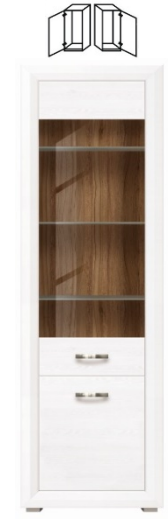

**033** Кровать (с подъемным механизмом)  
**B136-LOZ160x200**  
166/42,5-100/209,5  
шир./выс./дл.

**018 Шкаф**  
**B136-REG1W1D**  
**018-1 Шкаф**  
с подсветкой  
**B136-REG1W1D**  
106,5/157,5/38  
шир./выс./глуб.

**019 Шкаф**  
**B136-REG2S**  
61,5/211,5/38  
шир./выс./глуб.

**020 Шкаф**  
**B136-REG1W3S**  
**020-1 Шкаф**  
с подсветкой  
**B136-REG1W3S**  
61,5/211,5/38  
шир./выс./глуб.

**021 Шкаф**  
**B136-REG1W2D2S**  
**021-1 Шкаф**  
с подсветкой  
**B136-REG1W2D2S**  
106,5/211,5/38  
шир./выс./глуб.

**035 Шкаф**  
**B136-REG1W1D/90**  
**035-1 Шкаф**  
с подсветкой  
**B136-REG1W1D/90**  
61,5/211,5/38  
шир./выс./глуб.

**022 Шкаф**  
**B136-REG1D2S**  
61,5/211,5/38  
шир./выс./глуб.

**023 Шкаф**  
**B136-SZF1D2S**  
61,5/211,5/38  
шир./выс./глуб.