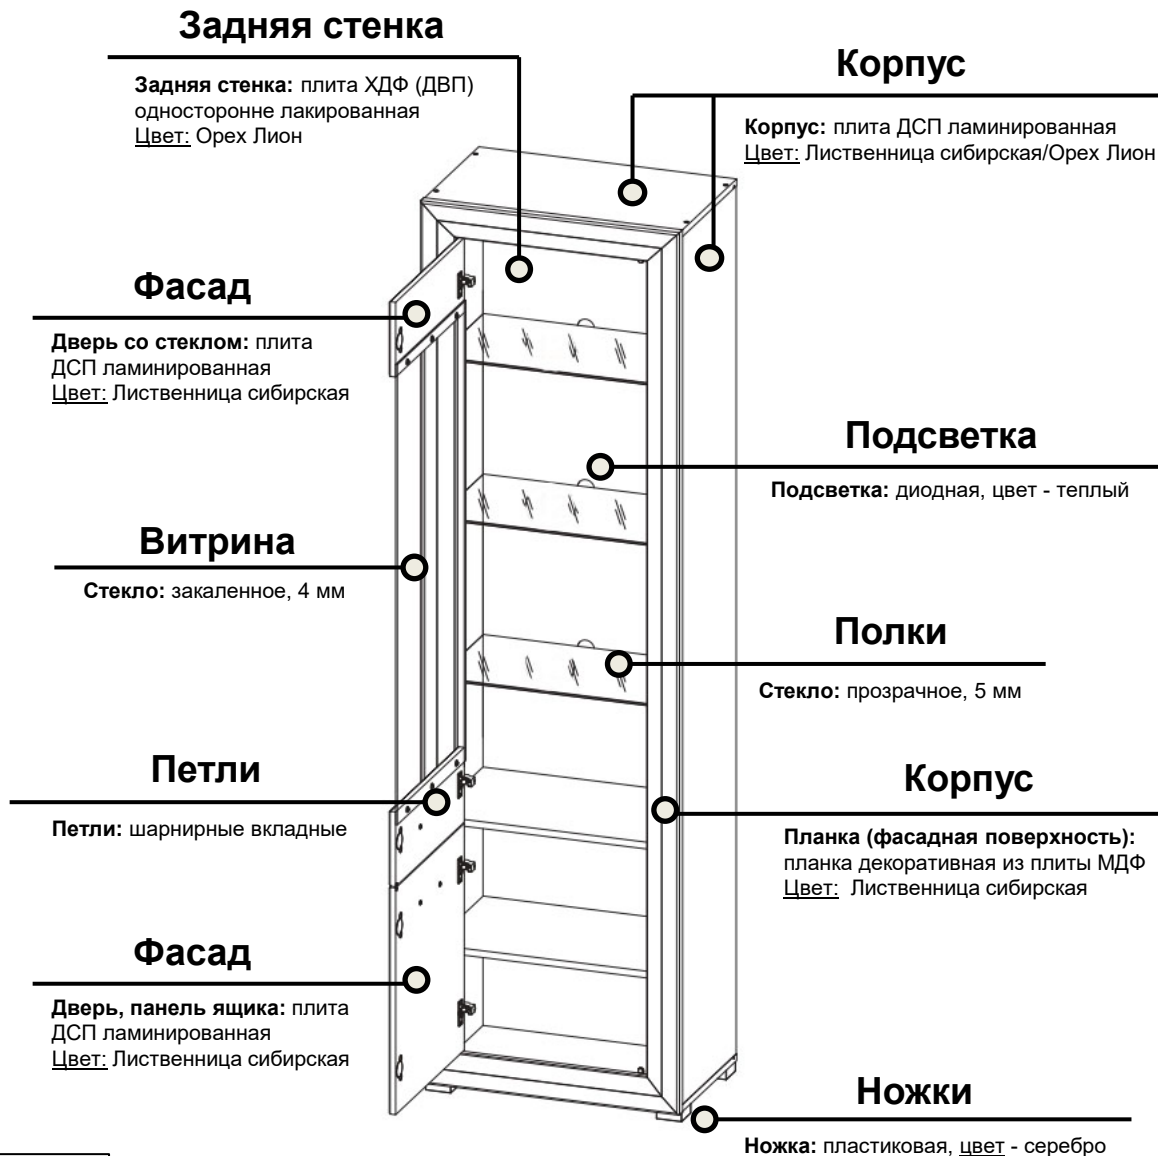

**017** Тумба  
**B136-KOM1W1K3S**  
106,5/109/38  
шир./выс./глуб.

**017-1** Тумба с подсветкой  
**B136-KOM1W1K3S**  
106,5/109/38  
шир./выс./глуб.

**021** Шкаф  
**B136-REG1W2D2S**  
106,5/211,5/38  
шир./выс./глуб.

**021-1** Шкаф с подсветкой  
**B136-REG1W2D2S**  
106,5/211,5/38  
шир./выс./глуб.

**\*Элементы сняты с производства.  
В продаже – до исчерпания складских запасов.**

035-1 Шкаф с подсветкой  
**V136-REG1W1D/90**  
 61,5/211,5/38  
 шир./выс./глуб.