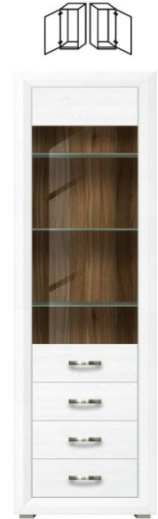

**033** Кровать (с подъемным механизмом)  
**B136-LOZ160x200**  
166/42,5-100/209,5  
шир./выс./дл.

**018 Шкаф**  
**B136-REG1W1D**  
**018-1 Шкаф**  
с подсветкой  
**B136-REG1W1D**  
106,5/157,5/38  
шир./выс./глуб.

**019 Шкаф**  
**B136-REG2S**  
61,5/211,5/38  
шир./выс./глуб.

**020 Шкаф**  
**B136-REG1W3S**  
**020-1 Шкаф**  
с подсветкой  
**B136-REG1W3S**  
61,5/211,5/38  
шир./выс./глуб.

**021 Шкаф**  
**B136-REG1W2D2S**  
**021-1 Шкаф**  
с подсветкой  
**B136-REG1W2D2S**  
106,5/211,5/38  
шир./выс./глуб.

**035 Шкаф**  
**B136-REG1W1D/90**  
**035-1 Шкаф**  
с подсветкой  
**B136-REG1W1D/90**  
61,5/211,5/38  
шир./выс./глуб.

**022 Шкаф**  
**B136-REG1D2S**  
61,5/211,5/38  
шир./выс./глуб.

**023 Шкаф**  
**B136-SZF1D2S**  
61,5/211,5/38  
шир./выс./глуб.