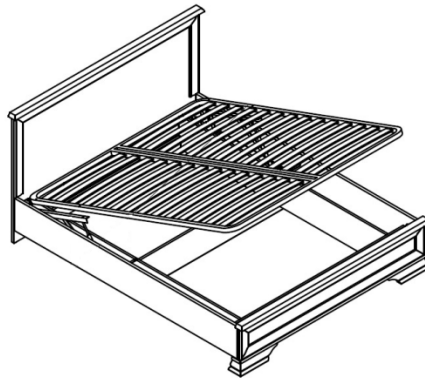

Кровать S132-LOZ/180х200

без матраса

выс./шир./дл.

46-101/ 189 /208 см

BLACK RED WHITE

Элементы набора мебели **КЕНТАКИ**

- ✓ Материал изготовления спинок кровати – ДСП ;
- ✓ Спинки кровати декорированы планкой из МДФ;
 - ✓ Ножки – планка декоративная из МДФ;
 - ✓ Кровать с подъемным механизмом;
- ✓ **Рекомендуемый размер матраса** (дл./шир.) 200x160 см