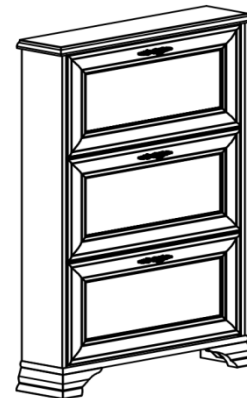

Элементы набора мебели **КЕНТАКИ**

Тумба S320-SFB3B

выс./шир./гл.

123/80/19.5 см

- ✓ 3 кассеты для хранения обуви;
- ✓ Для предотвращения опрокидывания крепится к стене при помощи металлических кронштейнов для навешивания.
- Предлагается использовать в сочетании с зеркалом S320-LUS/90.

BLACK RED WHITE