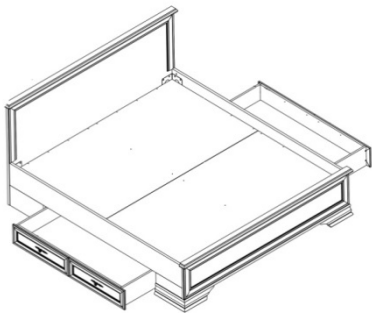

Элементы набора мебели **КЕНТАКИ**

- ✓ Материал изготовления спинок кровати – ДСП ;
- ✓ Спинки кровати декорированы планкой из МДФ;
  - ✓ Ножки – планка декоративная из МДФ;
- ✓ В нижней части кровати по обе стороны расположено 2 выдвижных ящика;
- ✓ **Рекомендуемый размер матраса** (дл./шир.) 200х180 см

Кровать S132-LOZ/180х200

без матраса

выс./шир./дл.

46-101/ 189 /208 см

BLACK RED WHITE