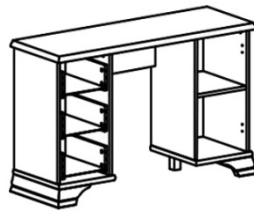

Элементы набора мебели **КЕНТАКИ**

Стол туалетный S320-TOL
выс./шир./гл.
71/120.5/41.5 см

- ✓ 3 выдвижных ящика на металлических роликовых направляющих;
  - ✓ За распашной глухой дверью 2 отделения;
- ✓ В отделениях без труда Вы сможете разместить всю Вашу косметику, украшения и другие предметы;
- ✓ Изящный и в тоже время функциональный –отлично подойдет для оформления Вашей спальни в классическом стиле
- Предлагается использовать в сочетании с зеркалом **S320-LUS/90.**

BLACK RED WHITE