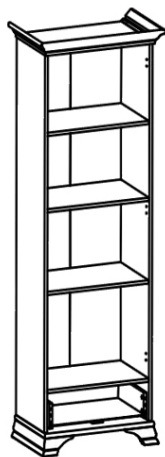

Элементы набора мебели **КЕНТАКИ**

- ✓ 1 распашная дверь и 1 выдвижной ящик;
- ✓ Внутри шкафа 3 полки;
- ✓ Дверь может устанавливаться как с правой стороны, так и с левой стороны.

Стекла́нная вставка

Шкаф S132-REG1D1S
выс./шир./гл.
197.5/69.5/44 см

BLACK RED WHITE