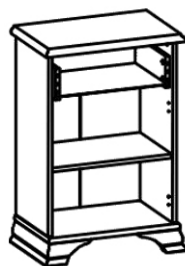

Элементы набора мебели **КЕНТАКИ**

- ✓ 1 распашная дверь и 1 выдвижной ящик на металлических роликовых направляющих;
- ✓ За распашной дверью 1 полка.

Тумба S320-KOM1D1S/P
выс./шир./гд.
83/54.5/34.5 см

Тумба S320-KOM1D1S/L
выс./шир./гд.
83/54.5/34.5 см

BLACK RED WHITE