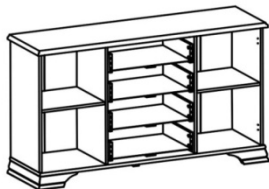

Тумба S320-KOM2D4S
выс./шир./гл.
90.5/154.5/44.5 см

- Предлагается использовать в сочетании с полкой **S320-POL/155**, **S320-POL/155 II**, шкафом **S320-REG1W1S**, шкаф верхний **S320-NAD2W**.

BLACK RED WHITE