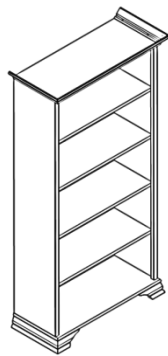

Элементы набора мебели **КЕНТАКИ**

Шкаф S320-REG/90