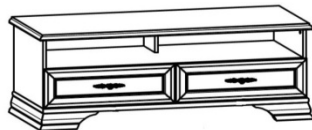

Элементы набора мебели **КЕНТАКИ**

Тумба S320-RTV2S
выс./шир./гл.
47/124.5/54 см

1. ✓ Удобная и функциональная тумба под ТВ с 2 открытыми нишами и 2 выдвижными ящиками на металлических роликовых направляющих;
   - ✓ Вместительная поверхность под телевизор с диагональю 54`;
   - ✓ В открытых отделениях отлично разместится аудио и видео аппаратура;
   - ✓ Задняя стенка имеет отверстие для выхода кабелей теле-радио аппаратуры
3. Предлагается использовать в сочетании с полкой **S320-POL/95**.

BLACK RED WHITE