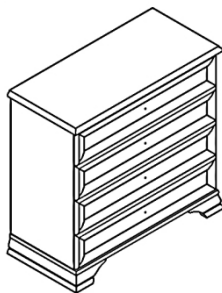

Комод S320-КОМ4S
выс./шир./гл.
90.5/94.5/44.5 см