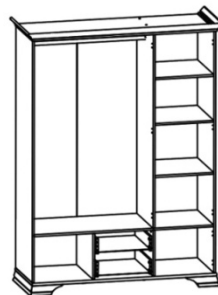

Элементы набора мебели **КЕНТАКИ**

- ✓ Внутри шкафа: стационарная штанга для одежды, полки из ДСП и выдвижные ящики на металлических роликовых направляющих.

Зеркало

Шкаф S320-SZF5D2S

выс./шир./гл.

216.5/159.5/61 см

BLACK RED WHITE