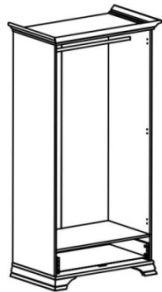

Элементы набора мебели **КЕНТАКИ**

Шкаф S320-SZF2D1S

выс./шир./глуб.

197.5/99.5/61 см

- ✓ 2 распашные двери и 1 выдвижной ящик;
- ✓ Внутри шкафа: штанга стационарная для одежды и полка соединительная;
- ✓ Отличный вариант для хранения вещей.