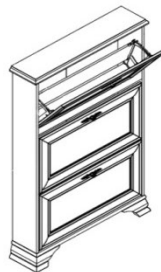

Элементы набора мебели **КЕНТАКИ**

Тумба S320-SFB3B

выс./шир./гл.

123/80/19.5 см

- ✓ 3 кассеты для хранения обуви;
- ✓ Для предотвращения опрокидывания крепится к стене при помощи металлических кронштейнов для навешивания.
- Предлагается использовать в сочетании с зеркалом S320-LUS/90.

BLACK RED WHITE