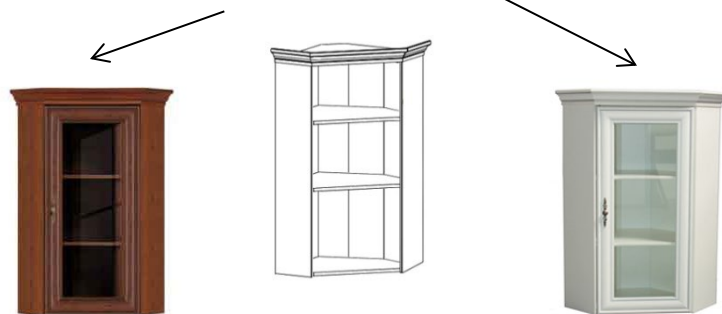

Тумба S320-KOM4D2S

выс./шир./гд.

90.5/184/44.5 см

- ✓ Вместительная тумба для оформления Вашей квартиры, дома;
- ✓ Тумба разделена на 4 отделения: отделения с полкой за распашными глухими дверями, 2 выдвжных ящика на металлических роликовых направляющих, отделение с полкой за 2-мя распашными дверями.
- Предлагается использовать в сочетании с полкой **S320-POL/155**, **S320-POL/155 II**, зеркалом **S320-LUS/155**.

Угловой элемент

Шкаф верхний S320-NADN1W

выс./шир./глуб.

107.5/58/58 см

- ✓ Функциональный и вместительный элемент;
- ✓ Дверь может устанавливаться как с правой, так и с левой стороны;
- ✓ Устанавливается **на тумбу S320-KOMN1D1S P и S320-KOMN1D1S L.**