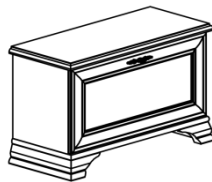

Тумба S320-SFK1B
выс./шир./гл.
50/80/35 см

- ✓ Внутри тумбы 1 полка;
- ✓ Дверь откидная.
- Предлагается использовать в сочетании с вешалкой S320-WIE/75.

BLACK RED WHITE