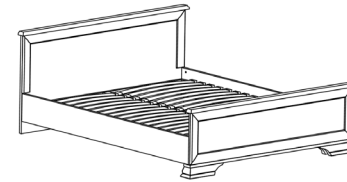

Элементы набора мебели **КЕНТАКИ**

- ✓ Материал изготовления спинок кровати – ДСП ;
- ✓ Спинки кровати декорированы планкой декоративной из МДФ;
- ✓ Ножки – планка декоративная из МДФ.

Рекомендуемый размер матраса
(шир./дл.)
160/200 см