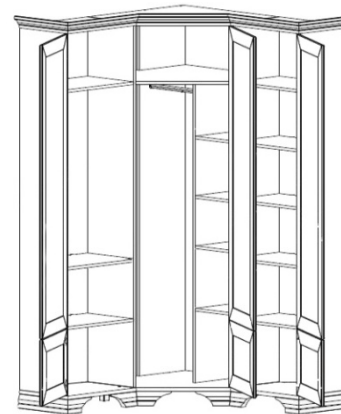

BLACK RED WHITE

Элементы набора мебели

КЕНТАКИ

Шкаф S320-SZFN5D
выс./шир./гд.
225/136.5/136.5 см

- ✓ 5 распашных глухих двери;
- ✓ Внутри шкаф оборудован: вместительными нишами, штангой для одежды;
- ✓ Весьма вместительный и компактный угловой шкаф, который представляет собой полноценную систему хранения Ваших вещей.