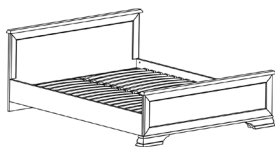

Элементы набора мебели **КЕНТАКИ**

- ✓ Материал изготовления спинок кровати – ДСП ;
- ✓ Спинки кровати декорированы планкой декоративной из МДФ;
- ✓ Ножки – планка декоративная из МДФ.

**Рекомендуемый размер
матраца (шир./дл.)**
140/200 см

**Кровать S320-LOZ/140x200
без основания, без матраца**
выс./шир./дл.
39-101/149/209 см

**Рекомендуемый размер
матраца (шир./дл.)**
90/200 см