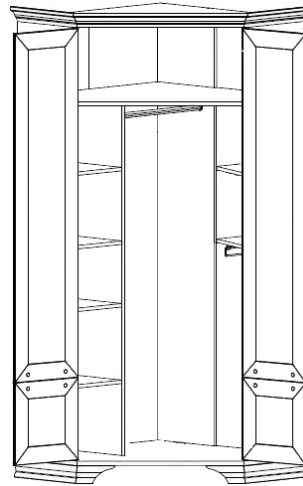

Шкаф S320-SZFN2D

выс./шир./гл.

216.5/97.5/97.5 см

BLACK RED WHITE