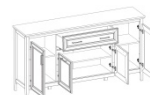

001 Полка
POL
152/30/20
шир./выс./гл.

002 Зеркало
LUS
150/80/4
шир./выс./гл.

003 Тумба
RTV2K1S
158/65/40,5
шир./выс./гл.

006 Тумба
KOM2D3S
158/93/40,5
шир./выс./гл.

007 Тумба
KOM4D1S
177/93/40,5
шир./выс./гл.