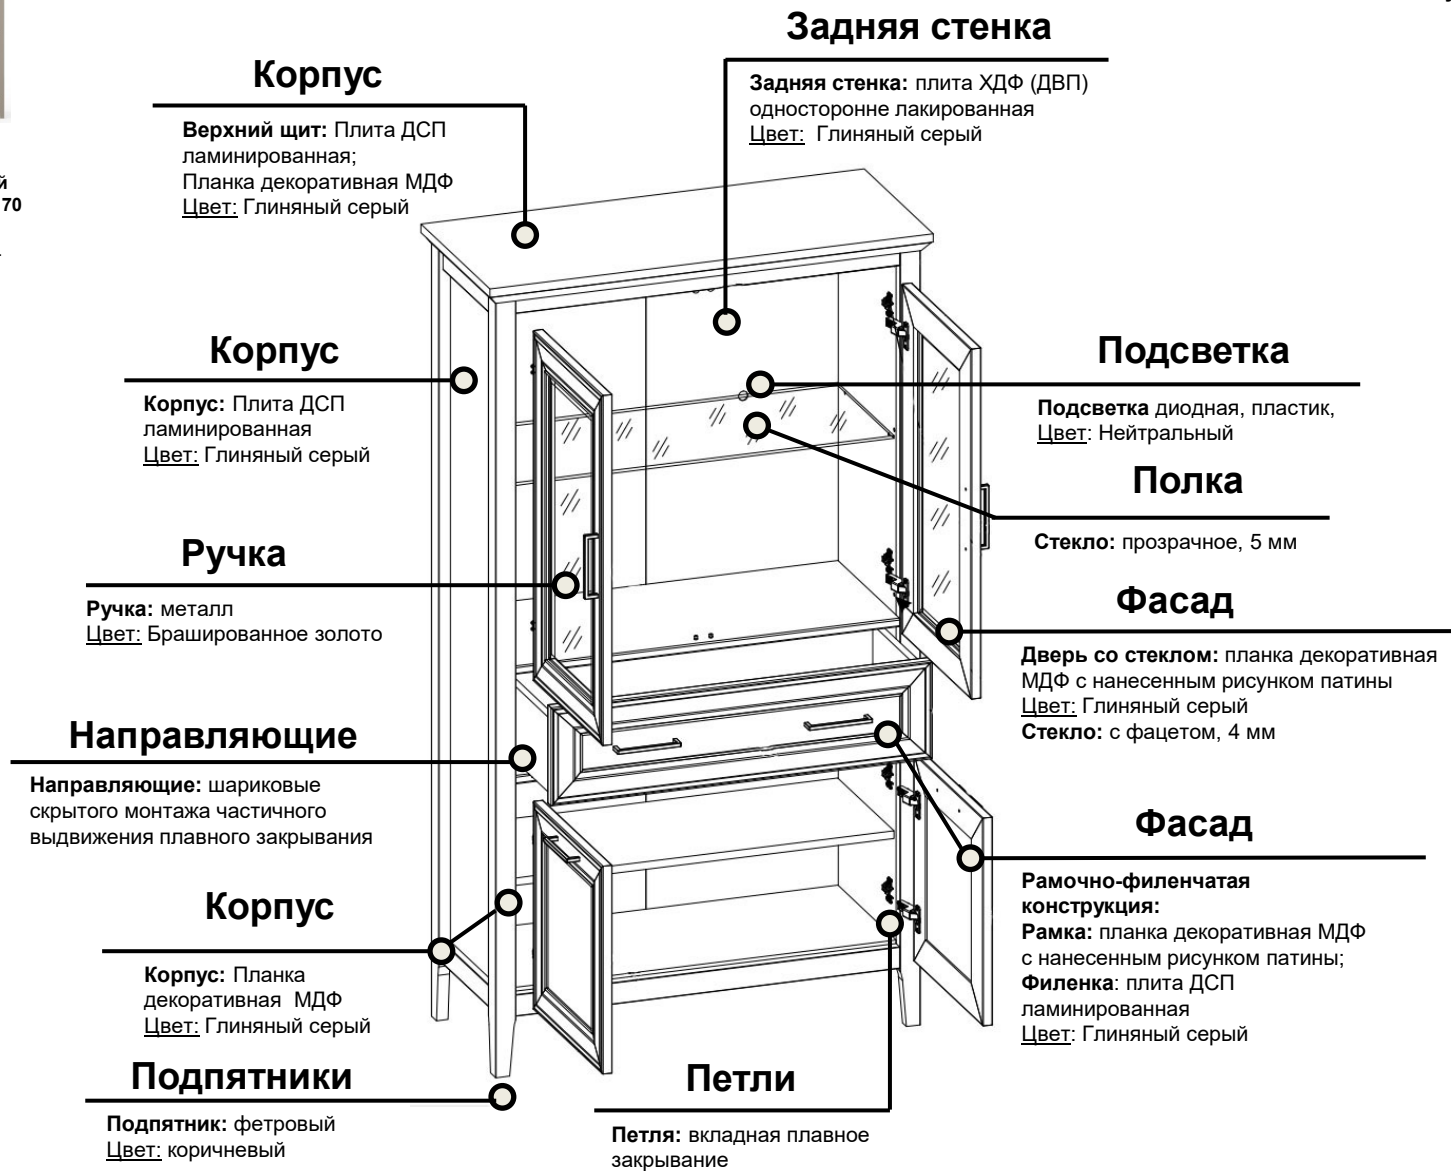

L/P

CLASSIC

www.brw.by

BLACK
RED
WHITE

017 Шкаф
с подсветкой
REG2W2D1S/170
95/170/40,5
шир./выс./гп.

Корпус

- ✓ **Щит верхний:**
 1. *Плита ДСП ламинированная,**Е0,5.
Цвет – Глиняный серый.
Материал для кромок деталей:
ПВХ; меламиновый.
 2. Планка декоративная МДФ.
Цвет – Глиняный серый.
Материал для кромок деталей:
бумага для каширования
- ✓ **Корпус** – *плита ДСП ламинированная,**Е0,5.
Цвет – Глиняный серый.
Материал для кромок деталей:
меламиновый.
- ✓ **Опоры** - Планка декоративная МДФ.
Цвет – Глиняный серый.
Материал для кромок деталей:
бумага для каширования