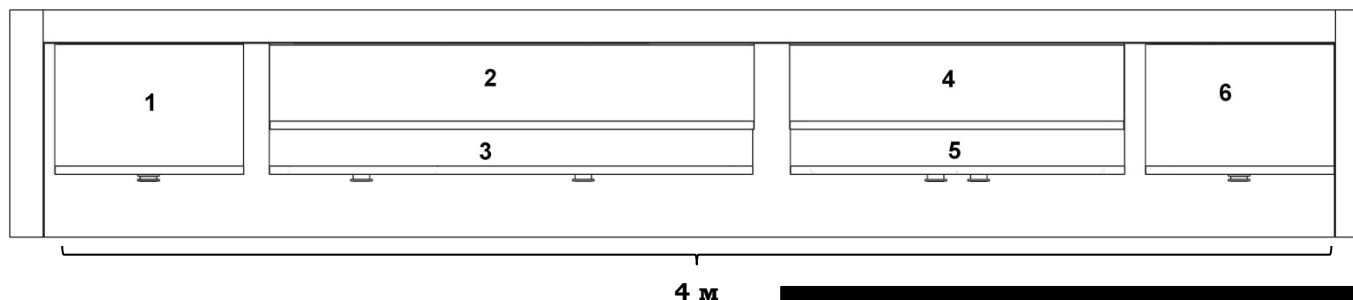

ВАРИАНТЫ ЭКСПОЗИЦИЙ. ГОСТИНАЯ

ЛИНЕЙНАЯ ЭКСПОЗИЦИЯ 4 м

4 м

Элементы, используемые в экспозиции

№ на плане	Наименование	Цвет
1	013-2 Шкаф REG1D2S	Венге магия / Штрокс тёмный
2	* 004 Шкаф навесной SFW1W/148	Венге магия / Венге магия
3	002-1 Тумба RTV1D1S	Венге магия / Штрокс тёмный
4	*003-1 Шкаф навесной SFW1W/103	Венге магия / Венге магия
5	011 Тумба КОМ4Д	Венге магия / Штрокс тёмный
6	012 Шкаф REG1W2S	Венге магия / Штрокс тёмный