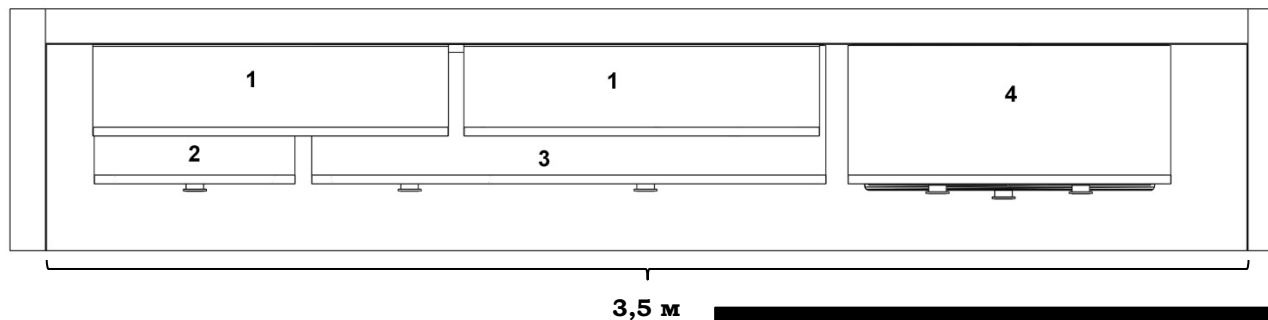

ВАРИАНТЫ ЭКСПОЗИЦИЙ. ГОСТИНАЯ

ЛИНЕЙНАЯ ЭКСПОЗИЦИЯ 3,5 м

Элементы, используемые в экспозиции

№ на плане	Наименование	Цвет
1	**003 Шкаф навесной SFW/103	Ясень снежный
2	010 Комод KOM5S	Ясень снежный/ Сосна натуральная
3	002-1 Тумба RTV1D1S	Ясень снежный/ Сосна натуральная
4	012-1 Шкаф REG2W2S	Ясень снежный/ Сосна натуральная

* использовано 2 элемента *003 SFW1W/103 Шкаф навесной