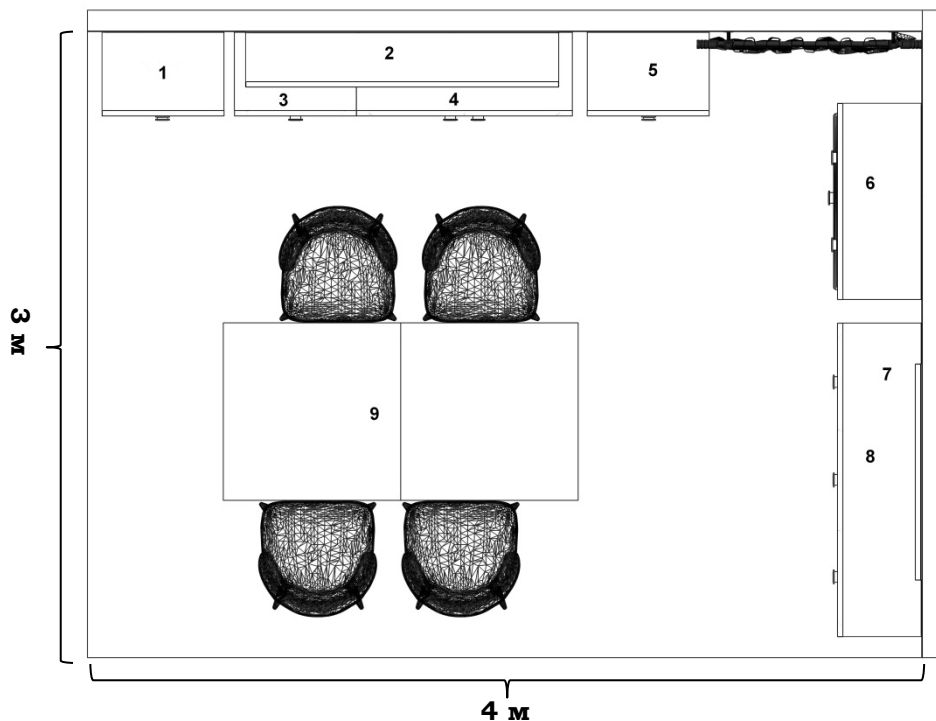

ВАРИАНТЫ ЭКСПОЗИЦИЙ. ГОСТИНАЯ. СТОЛОВАЯ

Угловая экспозиция 3 x 4 м

ВАРИАНТЫ ЭКСПОЗИЦИЙ. ГОСТИНАЯ. СТОЛОВАЯ

Угловая экспозиция 3 x 4 м

Элементы, используемые в экспозиции

№ на плане	Наименование	Цвет
1	012 Шкаф REG1W2S	Ясень снежный/ Сосна натуральная
2	* 004 Шкаф навесной SFW1W/148	Ясень снежный/ Сосна натуральная
3	010 Комод КОМ5S	Ясень снежный/ Сосна натуральная
4	011 Тумба КОМ4D	Ясень снежный/ Сосна натуральная
5	013-2 Шкаф REG1D2S	Ясень снежный/ Сосна натуральная
6	012-1 Шкаф REG2W2S	Венге магия/ Штрокс тёмный
7	* 007 Зеркало LUS/103	Венге магия
8	009 Тумба КОМ2D4S	Венге магия/ Штрокс тёмный
9	* 006 Стол STO	Ясень снежный