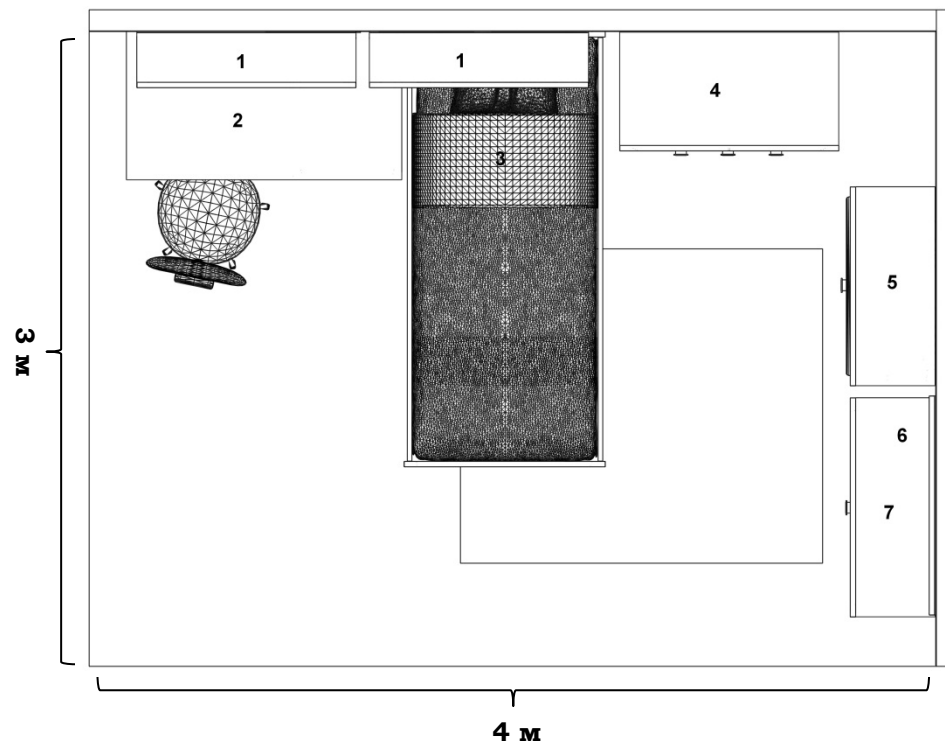

ВАРИАНТЫ ЭКСПОЗИЦИЙ. МОЛОДЁЖНАЯ

Элементы, используемые в экспозиции

№ на плане	Наименование	Цвет
1	** 003 Шкаф навесной SFW/103	Ясень снежный
2	006-1 Стол письменный BIU/130	Ясень снежный/ Сосна натуральная
3	018-1 Кровать (без основания) LOZ/90x200	Ясень снежный/ Сосна натуральная
4	014 Шкаф SZF2D2S	Ясень снежный/ Сосна натуральная
5	012-1 Шкаф REG2W2S	Ясень снежный/ Сосна натуральная
6	* 007 Зеркало LUS/103	Ясень снежный
7	008 Комод KOM4S	Ясень снежный/ Сосна натуральная

* использовано 2 элемента *003 SFW1W/103 Шкаф навесной

Угловая экспозиция 3 x 4 м