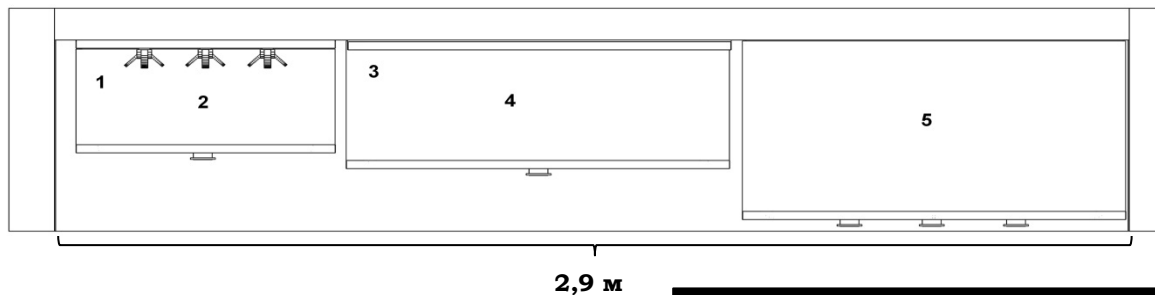

4 м

ВАРИАНТЫ ЭКСПОЗИЦИЙ. ПРИХОЖАЯ

ЛИНЕЙНАЯ ЭКСПОЗИЦИЯ 2,9 м

Элементы, используемые в экспозиции

№ на плане	Наименование	Цвет
1	* 021 Вешалка WIE/70	Ясень снежный
2	022 Тумба для обуви BUT1D	Ясень снежный/ Сосна натуральная
3	* 007 Зеркало LUS/103	Ясень снежный
4	008 Комод KOM4S	Ясень снежный/ Сосна натуральная
5	014 Шкаф SZF2D2S	Ясень снежный/ Сосна натуральная