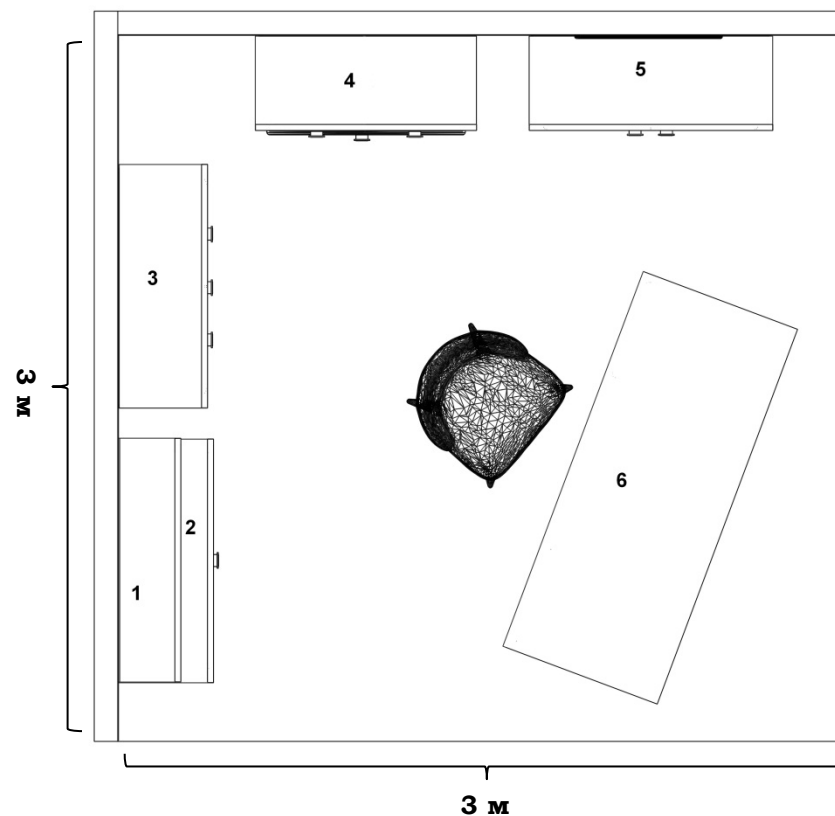

ВАРИАНТЫ ЭКСПОЗИЦИЙ. СПАЛЬНЯ

Элементы, используемые в экспозиции

№ на плане	Наименование	Цвет
1	* 003 Шкаф навесной SFW/103	Ясень снежный
2	008 Комод КОМ4S	Ясень снежный/ Сосна натуральная
3	013-3 Шкаф REG2D2S	Ясень снежный/ Сосна натуральная
4	012-1 Шкаф REG2W2S	Ясень снежный/ Сосна натуральная
5	011 Тумба КОМ4D	Ясень снежный/ Сосна натуральная
6	006-2 Стол письменный ВІU/170	Ясень снежный/ Сосна натуральная

Угловая экспозиция 3 x 3 м