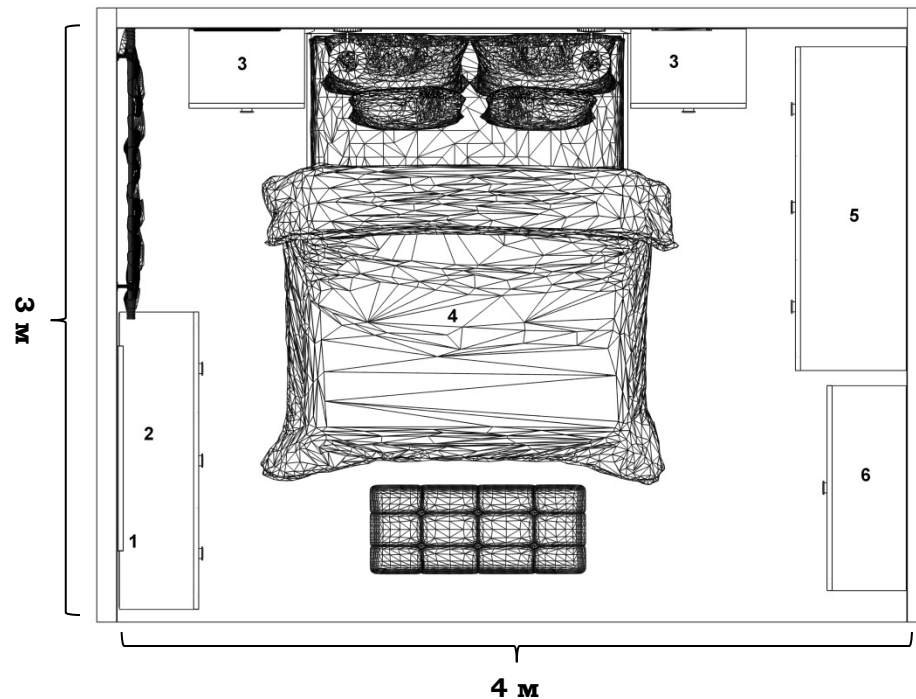

ВАРИАНТЫ ЭКСПОЗИЦИЙ. СПАЛЬНЯ

Элементы, используемые в экспозиции

№ на плане	Наименование	Цвет
1	* 007 Зеркало LUS/103	Ясень снежный
2	009 Тумба КОМ2D4S	Ясень снежный/ Сосна натуральная
3	017 Тумба прикроватная КОМ1S	Ясень снежный/ Сосна натуральная
4	018-6 Кровать (без основания) LOZ/160x200_2	Ясень снежный/ Сосна натуральная
5	015 Шкаф SZF3D2S	Ясень снежный/ Сосна натуральная
6	008 Комод КОМ4S	Ясень снежный/ Сосна натуральная

Полная экспозиция 3 x 4 м